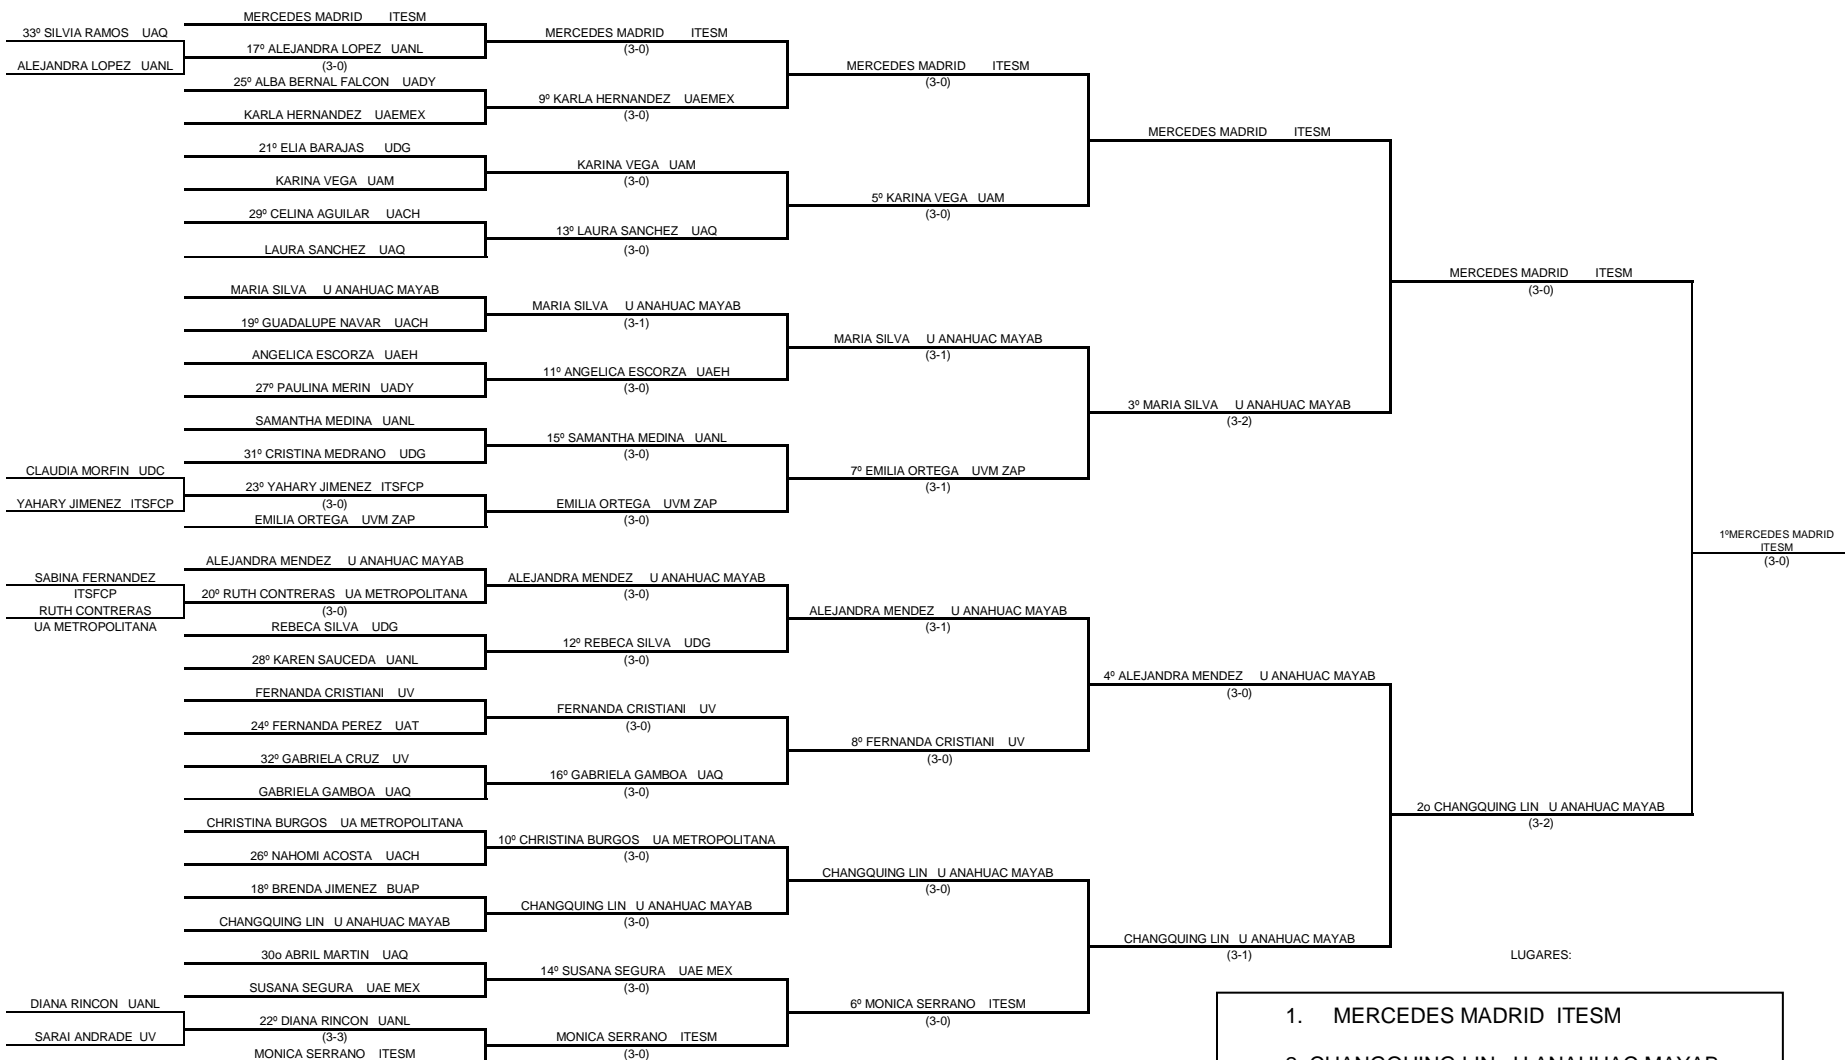

DEPORTE: TENIS DE MESA **EVENTO:** SINGLES **RAMA:** FEMENIL **FECHA:** 21 DE ABRIL DEL 2015

1. MERCEDES MADRID ITESM
2. CHANGQUING LIN U ANAHUAC MAYAB
3. MARIA SILVA U ANAHUAC MAYAB
3. ALEJANDRA MENDEZ U ANAHUAC MAYAB

LCE. ENRIQUE GARCIA SANCHEZ
JUEZ GENERAL

LCE. MONICA HURTADO MATA
JUEZ AUXILIAR